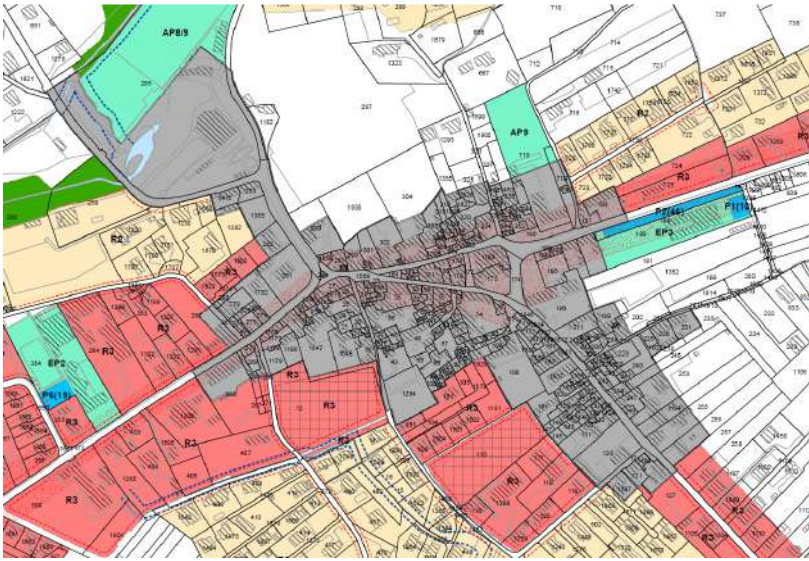

9.2.01

1° gennaio 2018

Regolamento comunale per la promozione economica dei nuclei

Allegato A

Mendrisio

Arzo

Besazio

Capolago

Genestrerio

Ligornetto

Meride

Rancate

Salorino

Tremona