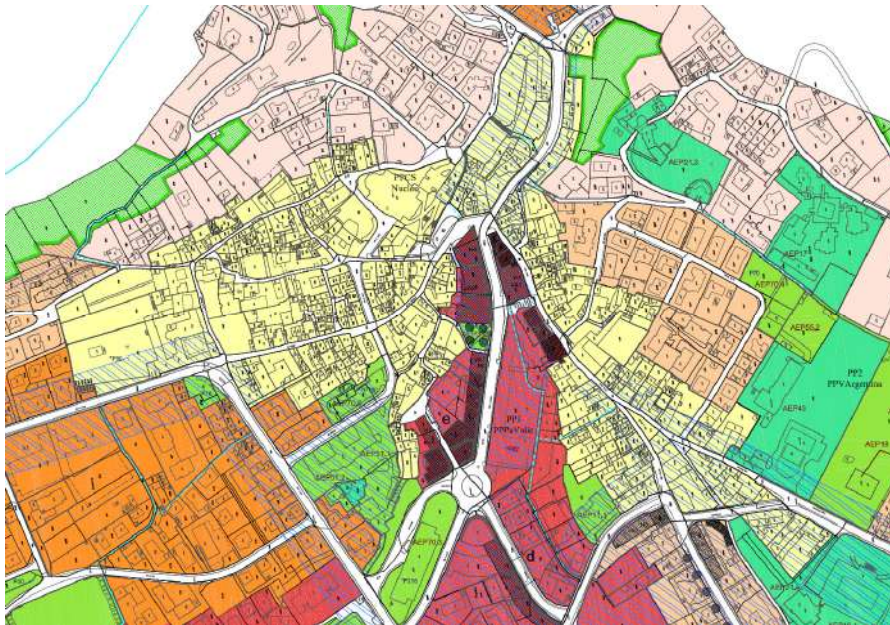

9.2.01

1° gennaio 2018

Regolamento comunale per la promozione economica dei nuclei

Allegato A

Mendrisio

Arzo

Besazio

Capolago

Genestrerio

Ligornetto

Meride

Rancate

Salorino

Tremona